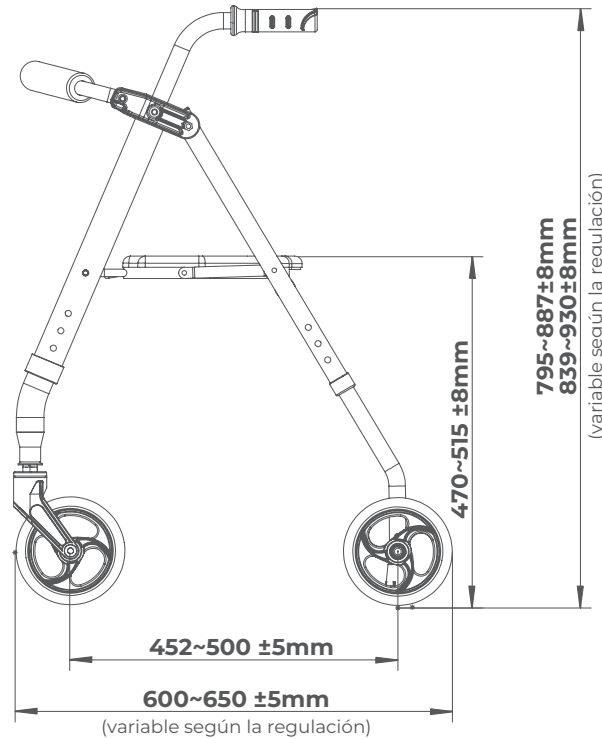

**PESO DEL ANDADOR**

6,9 kg (con bolsa)

**PACKAGING**

49 x 54 x 16 cm

**ACCESORIOS INCLUIDOS**

Bolsa | Asiento | Respaldo

**ACCESORIOS OPCIONALES COMPATIBLES**

Portabastones | Seat-Cushion | Mesa | Luces