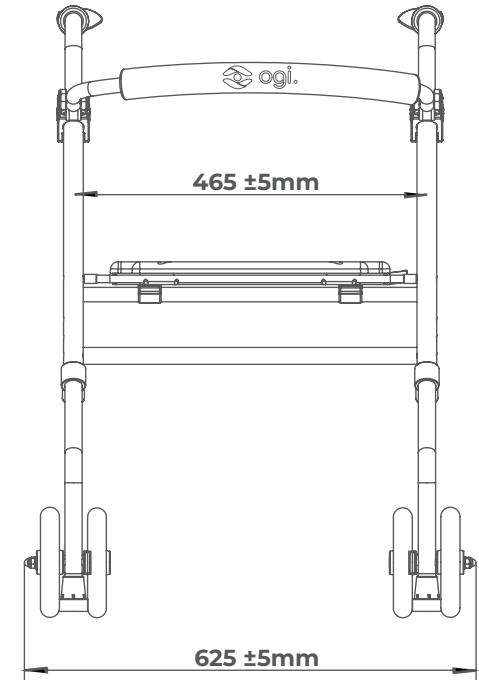

PESO DEL ANDADOR

6,5 kg (con bolsa)

PACKAGING

49 x 54 x 16 cm

ACCESORIOS INCLUIDOS

Bolsa | Asiento | Respaldo

ACCESORIOS OPCIONALES COMPATIBLES

Portabastones | Seat-Cushion | Mesa | Luces