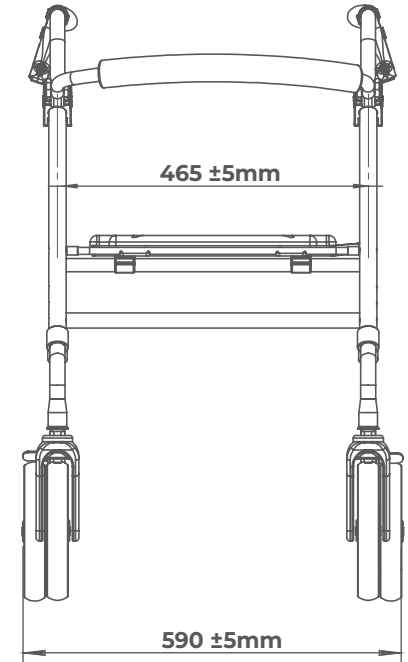

**PESO DEL ANDADOR**

7,6 kg (con bolsa)

**PACKAGING**

49 x 54 x 16 cm

**ACCESORIOS INCLUIDOS**

Bolsa | Asiento | Respaldo

**ACCESORIOS OPCIONALES COMPATIBLES**

Portabastones | Seat-Cushion | Mesa | Luces

(variable según la regulación)

**PESO DEL ANDADOR**

8,5 kg (con bolsa)

**PACKAGING**

49 x 54 x 20 cm

**ACCESORIOS INCLUIDOS**

Bolsa | Asiento | Respaldo | Portabastones | Seat-Cushion

**ACCESORIOS OPCIONALES COMPATIBLES**

### PACKAGING

49 x 57 x 24 cm