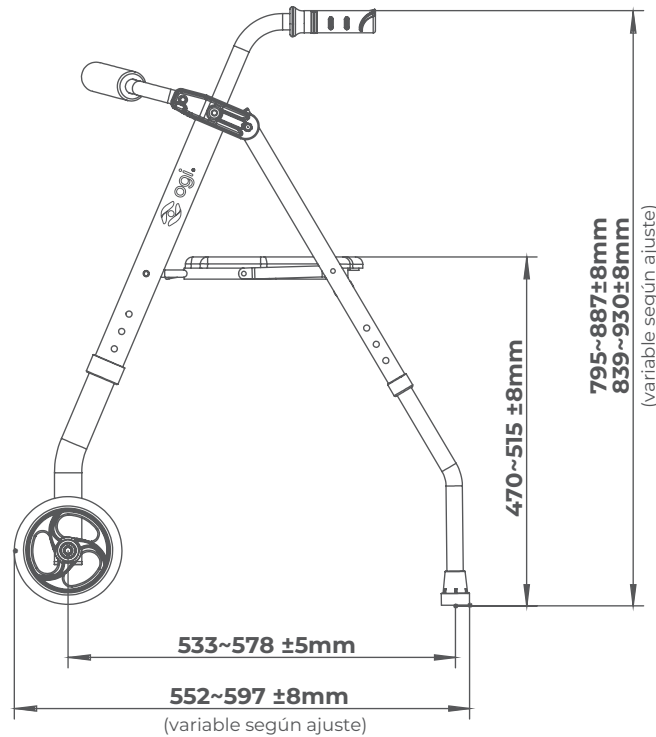

COLORES DE CHASIS   

MANETAS Ergonómicas

PATAS DELANTERAS con ruedas fijas de PU de 6 pulgadas

PATAS TRASERAS con contera reemplazable

**PESO DEL ANDADOR**

5,65 kg (con bolsa)

**PACKAGING**

49 x 54 x 16 cm