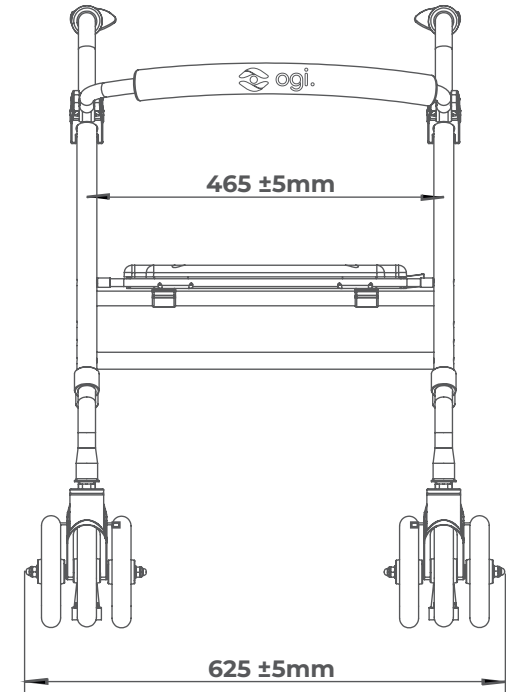

Portabastones | Seat-Cushion | Mesa | Luces

**CANAL32216CR**

**COLORES DE CHASIS** ● ●

**MANETAS** Ergonómicas

**PATAS DELANTERAS** con ruedas giratorias de PU de 6 pulgadas

**PATAS TRASERAS** con ruedas de 6 pulgadas de PU con freno a presión

**PESO DEL ANDADOR**

6,9 kg (con bolsa)

**PACKAGING**

49 x 54 x 16 cm

**ACCESORIOS INCLUIDOS**

Bolsa | Asiento | Respaldo

**ACCESORIOS OPCIONALES COMPATIBLES**

Portabastones | Seat-Cushion | Mesa | Luces