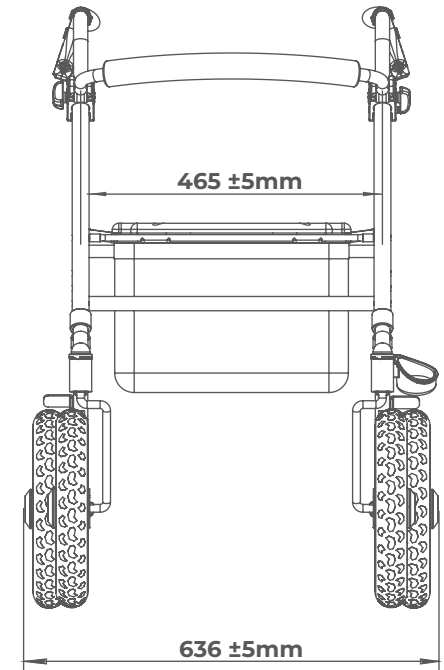

**PESO DEL ANDADOR**  
9,5 kg (con bolsa)

**PACKAGING**  
53 x 59 x 26 cm

**ACCESORIOS INCLUIDOS**

Bolsa | Asiento | Respaldo | Portabastones | Seat-Cushion

**ACCESORIOS OPCIONALES COMPATIBLES**

Mesa | Luces | Cable hemipléjico | Reposabrazos artríticos

### PESO DEL ANDADOR

10,6 kg (con bolsa)

### PACKAGING

49 x 57 x 24 cm