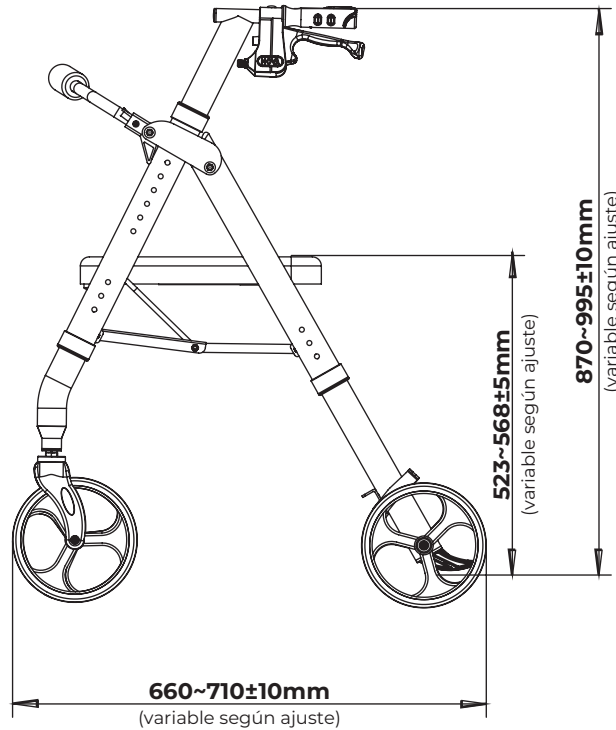

### PESO DEL ANDADOR COMPLETO

9,97 kg

**PATAS DELANTERAS**

con ruedas giratorias de PU de 8 pulgadas

**PATAS TRASERAS**

con ruedas de 8 pulgadas de PU

**PESO DEL ANDADOR**

8,4 kg (con bolsa)

**PACKAGING**

37,5 x 30 x 64,5 cm