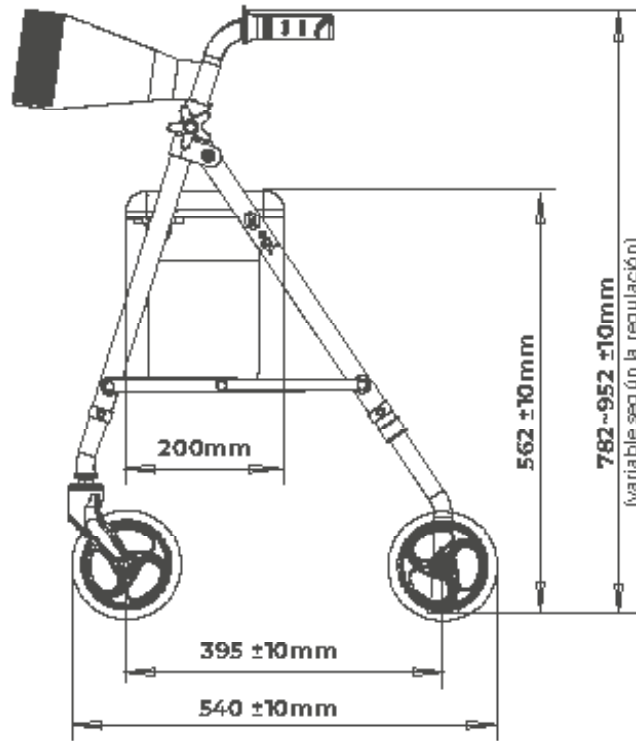

**PESO DEL ANDADOR**  
5,46 kg (con bolsa)

**PACKAGING**  
55 x 56 x 39 cm

**CARACTERÍSTICAS DEL PRODUCTO**

Patas desmontables e intercambiables entre los modelos de la serie OGI BIP BIP | Asiento PU soldado | Manetas ajustables en altura | Admite usuarios de hasta 136 kg

**ACCESORIOS OPCIONALES**

Bolsa | Cesta

**CANAC52216G**
**COLORES DE CHASIS**

**MANETAS**

ergonómicas

**PATAS DELANTERAS**

con ruedas giratorias de PU de 6 pulgadas

**PATAS TRASERAS**

con ruedas de PU de 6 pulgadas con freno a presión

**PESO DEL ANDADOR**

6,40 kg (con bolsa)

**PACKAGING**

55 x 56 x 39 cm

**CARACTERÍSTICAS DEL PRODUCTO**

Patas desmontables (no intercambiables con otros modelos) | Asiento PU soldado | Manetas ajustables en altura | Admite usuarios de hasta 136 kg