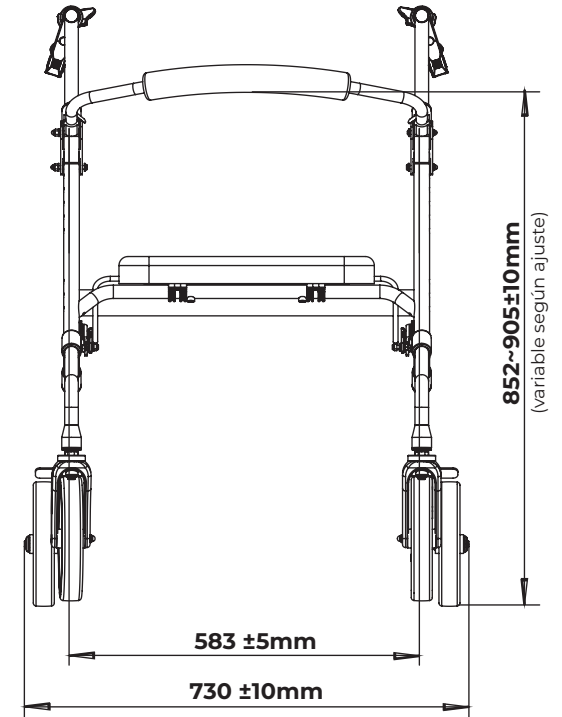

### PACKAGING

49 x 57 x 24 cm

### PESO DEL ANDADOR COMPLETO

9,97 kg

**PATAS DELANTERAS**

con ruedas giratorias de PU de 8 pulgadas

**PATAS TRASERAS**

con ruedas de 8 pulgadas de PU

**PESO DEL ANDADOR**

8,4 kg (con bolsa)

**PACKAGING**

37,5 x 30 x 64,5 cm