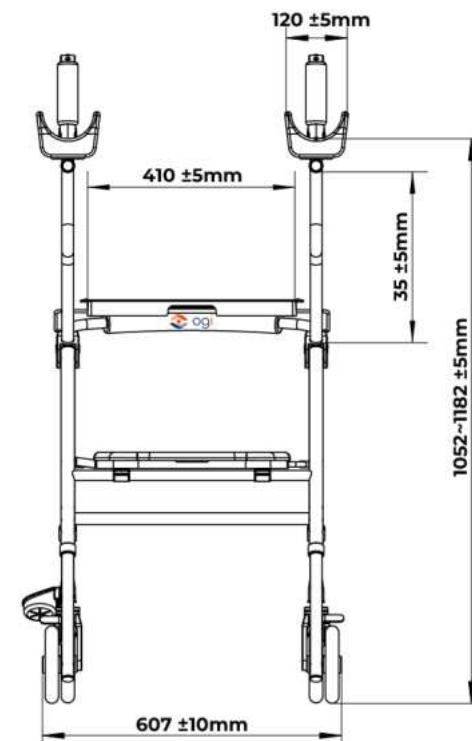

## ROLLARTRI

COLOR DEL KIT

PESO DEL KIT DE  
REPOSABRAZOS  
ARTRÍTICO

300 gr

LONGITUD DEL  
CABLE HEMIPLÉJICO

160 cm

(Todas las medidas son variables según la regulación)