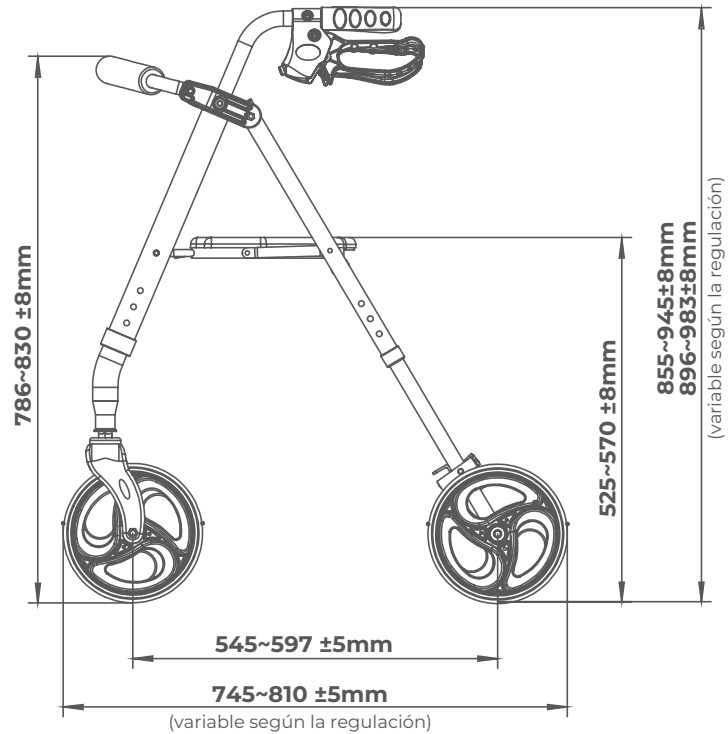

**PESO DEL ANDADOR**

7,6 kg (con bolsa)

**PACKAGING**

49 x 54 x 16 cm

**ACCESORIOS INCLUIDOS**

Bolsa | Asiento | Respaldo

**ACCESORIOS OPCIONALES COMPATIBLES**

Portabastones | Seat-Cushion | Mesa | Luces

**CRLAL111141**

COLOR DE CHASIS

MANETAS

con freno

PATAS DELANTERAS

con ruedas giratorias de PU de 8 pulgadas

PATAS TRASERAS

con ruedas de 8 pulgadas de PU

(variable según la regulación)

**PESO DEL ANDADOR**

8,5 kg (con bolsa)

**PACKAGING**

49 x 54 x 20 cm

**ACCESORIOS INCLUIDOS**

Bolsa | Asiento | Respaldo | Portabastones | Seat-Cushion

**ACCESORIOS OPCIONALES COMPATIBLES**