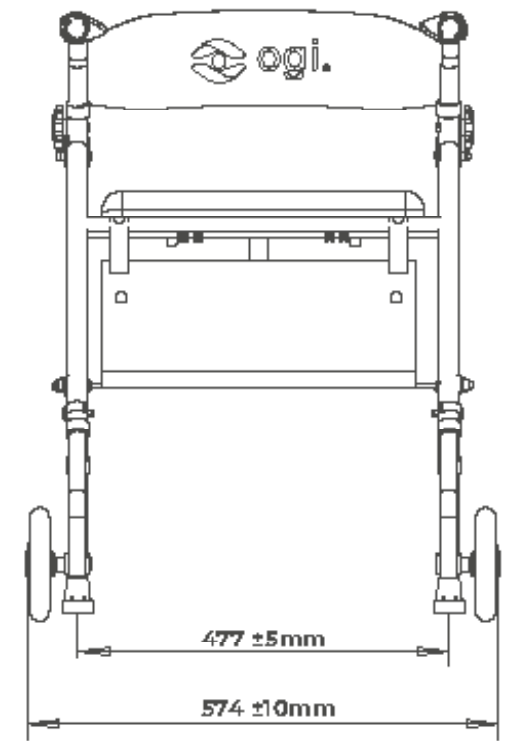

CARACTERÍSTICAS DEL PRODUCTO

Patas desmontables (no intercambiables con otros modelos) | Asiento PU soldado | Manetas ajustables en altura | Admite usuarios de hasta 136 kg

ACCESORIOS OPCIONALES

Bolsa | Cesta