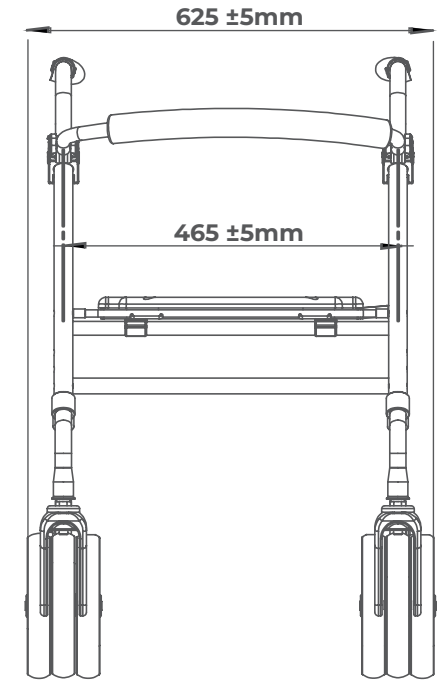

PESO DEL ANDADOR

7,6 kg (con bolsa)

PACKAGING

49 x 54 x 16 cm

ACCESORIOS INCLUIDOS

Bolsa | Asiento | Respaldo

ACCESORIOS OPCIONALES COMPATIBLES

Portabastones | Seat-Cushion | Mesa | Luces