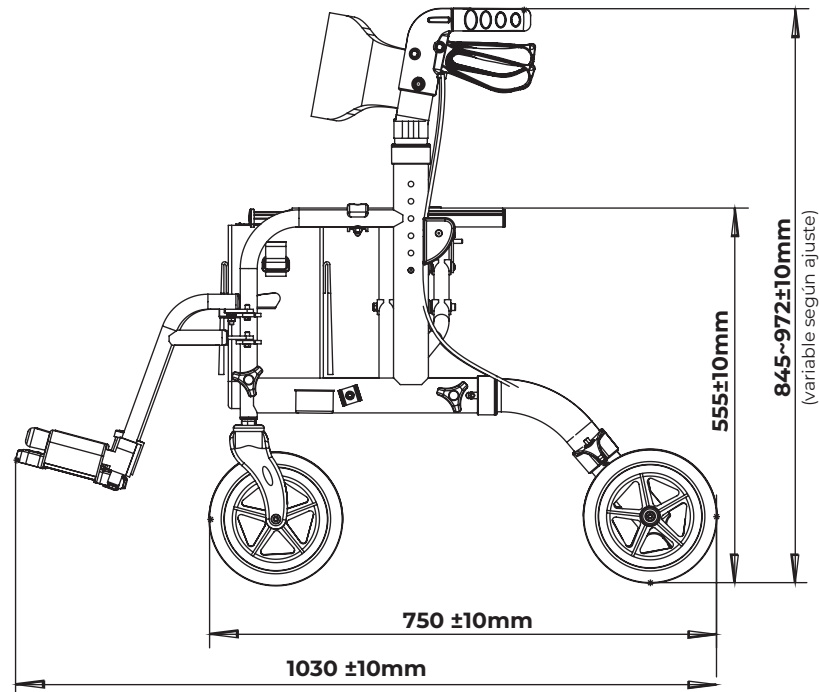

PESO DE ANDADOR

8,33 kg (con bolsa)

PACKAGING

51 x 57 x 31 cm

ANDADOR-SILLA 2 EN 1

Andador versátil con función doble: andador y silla, diseñado para tanto interiores como exteriores. Sus manetas y asiento s son ajustables en altura y admite usuarios de hasta 136 kg gracias a sus ruedas macizas a prueba de pinchazos.

ACCESORIOS OPCIONALES COMPATIBLES

Bolsa | Portabastones