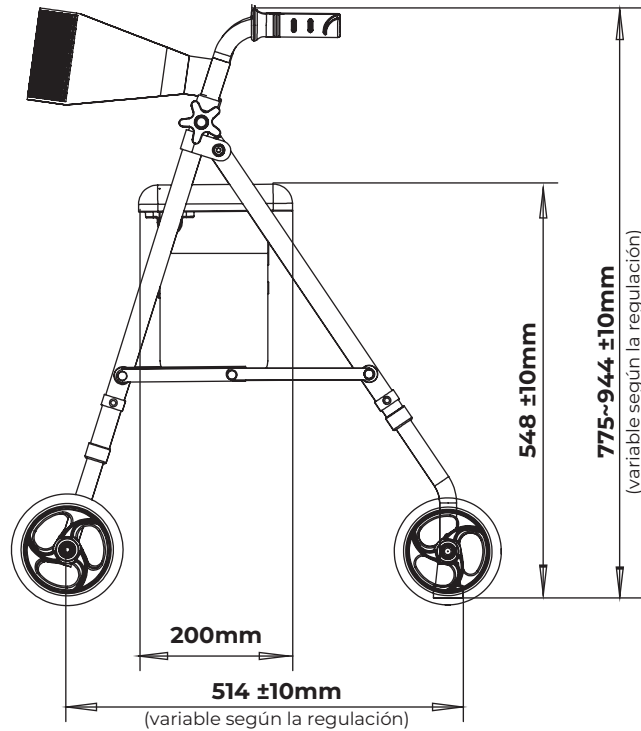

**PATAS DELANTERAS**

con ruedas giratorias de PU de 8 pulgadas

**PATAS TRASERAS**

con ruedas de 8 pulgadas de PU

**PESO DEL ANDADOR**

8,4 kg (con bolsa)

**PACKAGING**

37,5 x 30 x 64,5 cm

**PESO DEL ANDADOR**  
5,46 kg (con bolsa)

**PACKAGING**  
55 x 56 x 39 cm

**CARACTERÍSTICAS DEL PRODUCTO**

Patas desmontables e intercambiables entre los modelos de la serie OGI BIP BIP | Asiento PU soldado | Manetas ajustables en altura | Admite usuarios de hasta 136 kg

**ACCESORIOS OPCIONALES**

Bolsa | Cesta

**CANAC52216F**

COLORES DE CHASIS

MANETAS

ergonómicas

PATAS DELANTERAS

con ruedas fijas de PU de 6 pulgadas

PATAS TRASERAS

con ruedas de PU de 6 pulgadas con freno a presión

**PESO DEL ANDADOR**

5,90 kg (con bolsa)

**PACKAGING**

55 x 56 x 39 cm

**CARACTERÍSTICAS DEL PRODUCTO**

Patas desmontables e intercambiables entre los modelos de la serie OGI BIP BIP | Asiento PU soldado | Manetas ajustables en altura | Admite usuarios de hasta 136 kg