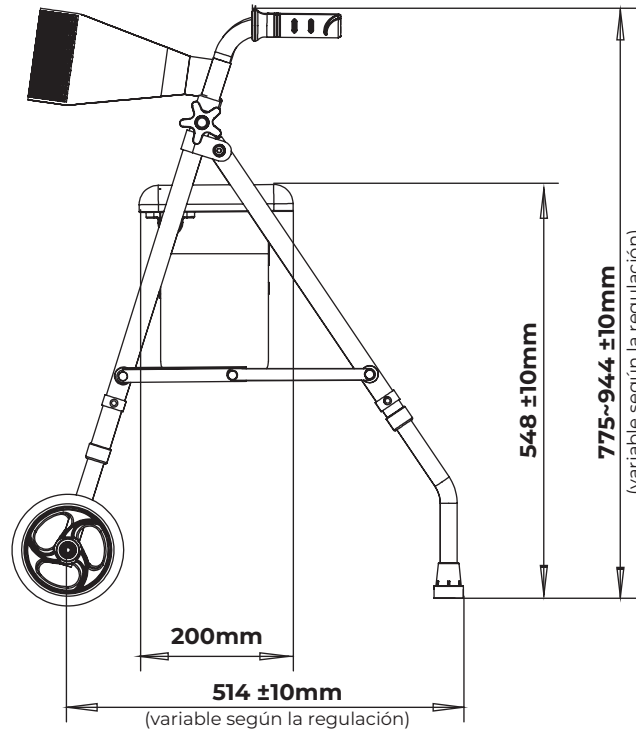

**PATAS TRASERAS**

con ruedas de 8 pulgadas

**PESO DE ANDADOR**

8,33 kg (con bolsa)

**PACKAGING**

51 x 57 x 31 cm

**ANDADOR-SILLA 2 EN 1**

Andador versátil con función doble: andador y silla, diseñado para tanto interiores como exteriores. Sus manetas y asiento s son ajustables en altura y admite usuarios de hasta 136 kg gracias a sus ruedas macizas a prueba de pinchazos.

**ACCESORIOS OPCIONALES COMPATIBLES**

Bolsa | Portabastones

**CANAC42216**

**COLORES DE CHASIS** ● ●

**MANETAS** ergonómicas

**PATAS DELANTERAS** con ruedas fijas de PU de 6 pulgadas

**PATAS TRASERAS** con contera reemplazable

**PESO DEL ANDADOR**  
5,46 kg (con bolsa)

**PACKAGING**  
55 x 56 x 39 cm

**CARACTERÍSTICAS DEL PRODUCTO**

Patas desmontables e intercambiables entre los modelos de la serie OGI BIP BIP | Asiento PU soldado | Manetas ajustables en altura | Admite usuarios de hasta 136 kg