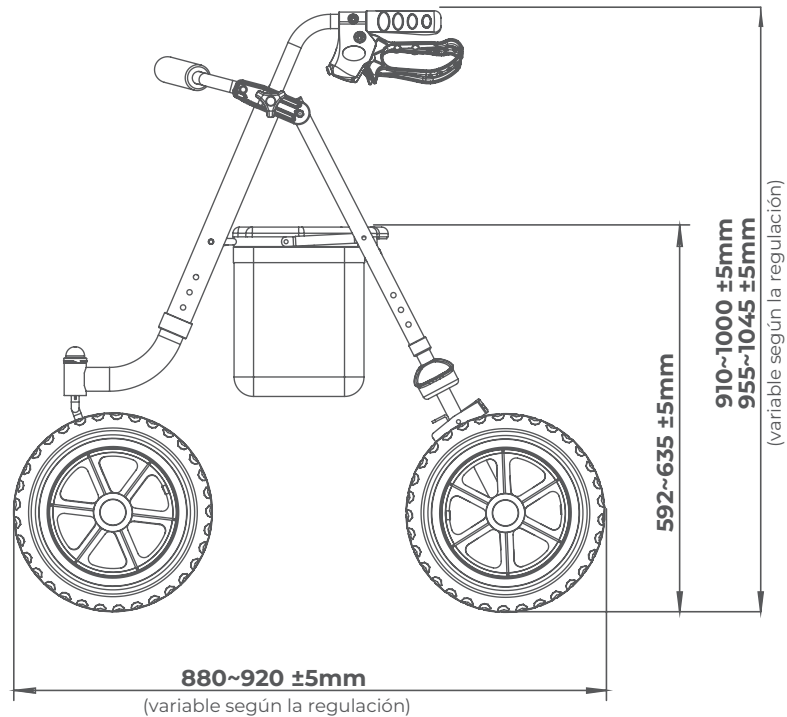

**PESO DEL ANDADOR**  
9,5 kg (con bolsa)

**PACKAGING**  
53 x 59 x 26 cm

**ACCESORIOS INCLUIDOS**

Bolsa | Asiento | Respaldo | Portabastones | Seat-Cushion

**ACCESORIOS OPCIONALES COMPATIBLES**

Mesa | Luces | Cable hemipléjico | Reposabrazos artríticos

**CRLAL111171**

**COLOR DE CHASIS**

**MANETAS**

con freno

**PATAS DELANTERAS**

con ruedas giratorias de PU de 12 pulgadas

**PATAS TRASERAS**

con ruedas de 12 pulgadas de PU

### PESO DEL ANDADOR

10,6 kg (con bolsa)

### PACKAGING

49 x 57 x 24 cm