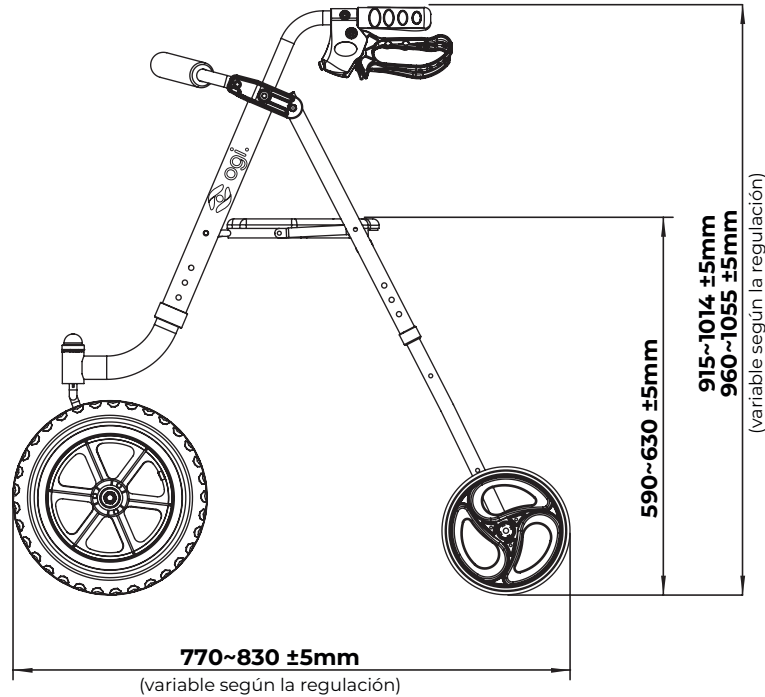

(variable según la regulación)

**PESO DEL ANDADOR**

8,5 kg (con bolsa)

**PACKAGING**

49 x 54 x 20 cm

**ACCESORIOS INCLUIDOS**

Bolsa | Asiento | Respaldo | Portabastones | Seat-Cushion

**ACCESORIOS OPCIONALES COMPATIBLES**

Mesa | Luces | Cable hemipléjico | Reposabrazos artríticos

**CRLAL111161**

**COLOR DE CHASIS** ● ●

**MANETAS** con freno

**PATAS DELANTERAS** con ruedas giratorias de PU de 12 pulgadas

**PATAS TRASERAS** con ruedas de 8 pulgadas de PU

**PESO DEL ANDADOR**  
9,5 kg (con bolsa)

**PACKAGING**  
53 x 59 x 26 cm

**ACCESORIOS INCLUIDOS**

Bolsa | Asiento | Respaldo | Portabastones | Seat-Cushion

**ACCESORIOS OPCIONALES COMPATIBLES**

Mesa | Luces | Cable hemipléjico | Reposabrazos artríticos

### PESO DEL ANDADOR

10,6 kg (con bolsa)