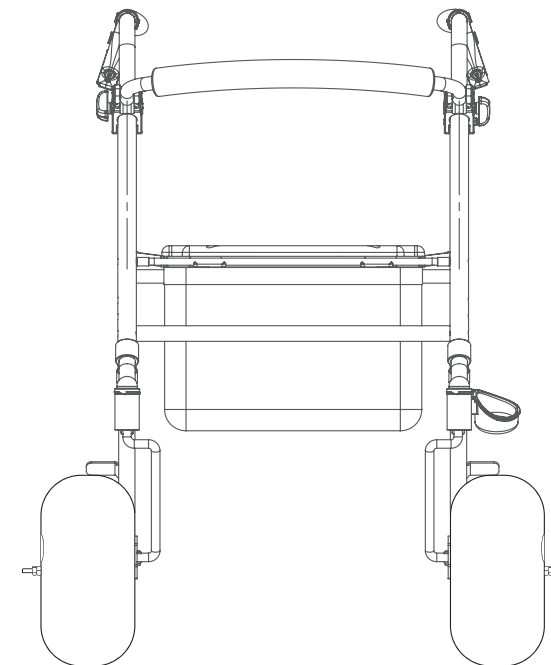

PESO DEL KIT BEACH

6,6 kg

PESO DEL ANDADOR COMPLETO

9,97 kg

SE INCLUYE EN EL KIT

4 UDS ruedas neumáticas | 2 UDS manetas con freno

EL KIT OGI-BEACH NO INCLUYE EL CHASIS, LA BOLSA NI CUALQUIER OTRO ACCESORIO