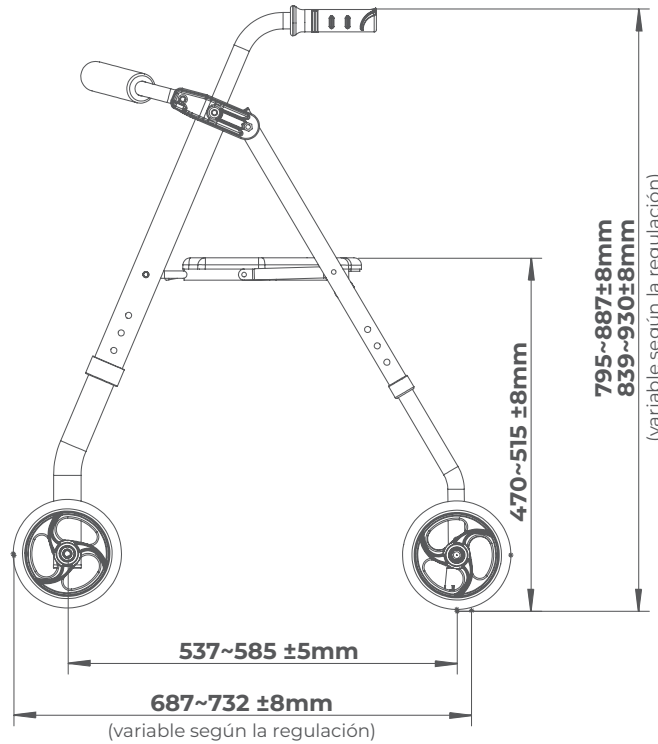

PESO DEL ANDADOR

6,5 kg (con bolsa)

PACKAGING

49 x 54 x 16 cm

ACCESORIOS INCLUIDOS

Bolsa | Asiento | Respaldo

ACCESORIOS OPCIONALES COMPATIBLES

Portabastones | Seat-Cushion | Mesa | Luces