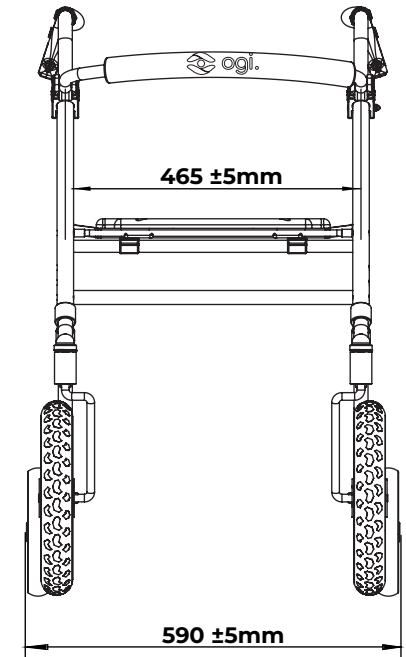

(variable según la regulación)

**PESO DEL ANDADOR**

8,5 kg (con bolsa)

**PACKAGING**

49 x 54 x 20 cm

**ACCESORIOS INCLUIDOS**

Bolsa | Asiento | Respaldo | Portabastones | Seat-Cushion

**ACCESORIOS OPCIONALES COMPATIBLES**

Mesa | Luces | Cable hemipléjico | Reposabrazos artríticos

**CRLAL111161**

**COLOR DE CHASIS** ● ●

**MANETAS** con freno

**PATAS DELANTERAS** con ruedas giratorias de PU de 12 pulgadas

**PATAS TRASERAS** con ruedas de 8 pulgadas de PU

**PESO DEL ANDADOR**  
9,5 kg (con bolsa)

**PACKAGING**  
53 x 59 x 26 cm

**ACCESORIOS INCLUIDOS**

Bolsa | Asiento | Respaldo | Portabastones | Seat-Cushion

**ACCESORIOS OPCIONALES COMPATIBLES**

Mesa | Luces | Cable hemipléjico | Reposabrazos artríticos

### PACKAGING

49 x 57 x 24 cm