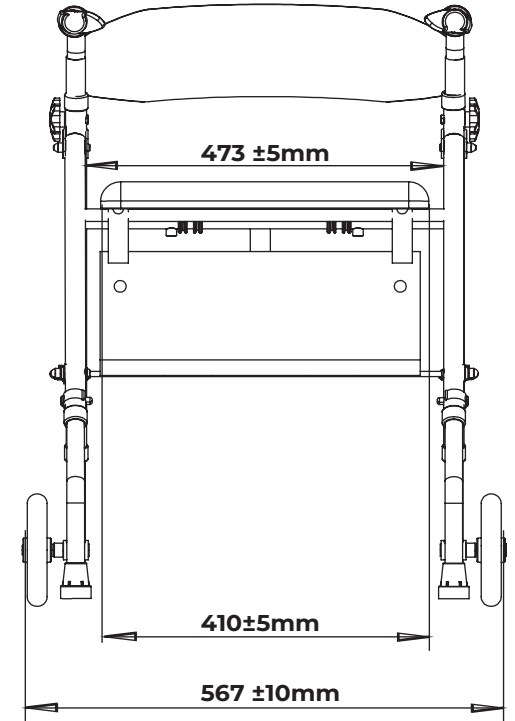

PESO DEL ANDADOR

5,90 kg (con bolsa)

PACKAGING

55 x 56 x 39 cm

CARACTERÍSTICAS DEL PRODUCTO

Patas desmontables e intercambiables entre los modelos de la serie OGI BIP BIP | Asiento PU soldado | Manetas ajustables en altura | Admite usuarios de hasta 136 kg

ACCESORIOS OPCIONALES

Bolsa | Cesta