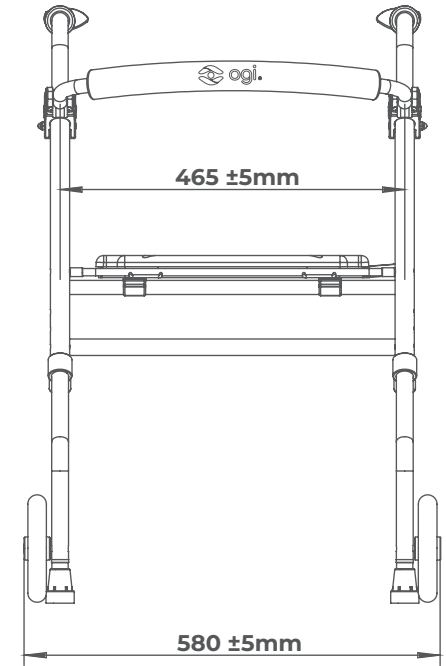

COLORES DE CHASIS   

MANETAS Ergonómicas

PATAS DELANTERAS con ruedas fijas de PU de 6 pulgadas

PATAS TRASERAS con contera reemplazable

**PESO DEL ANDADOR**

5,65 kg (con bolsa)

**PACKAGING**

49 x 54 x 16 cm