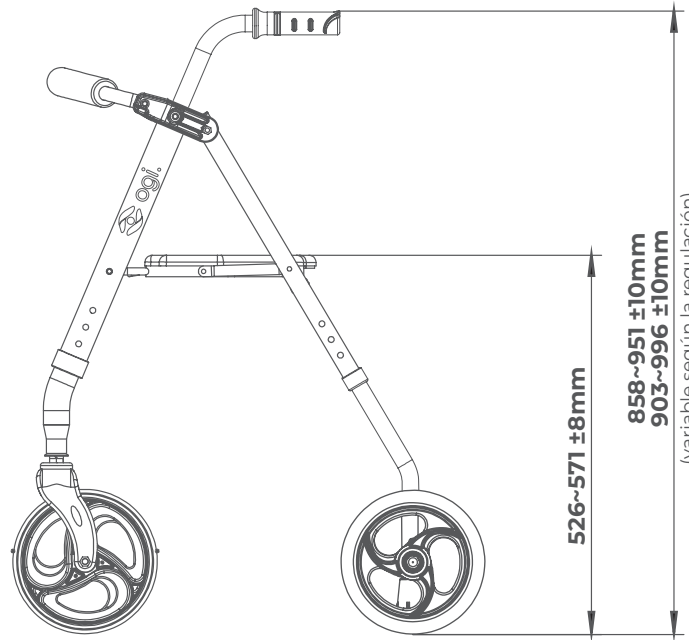

**CANAL32218CR**

**COLOR DE CHASIS**

**MANETAS**

Ergonómicas

**PATAS DELANTERAS**

con ruedas giratorias de PU de 8 pulgadas

**PATAS TRASERAS**

con ruedas de 8 pulgadas de PU con freno a presión