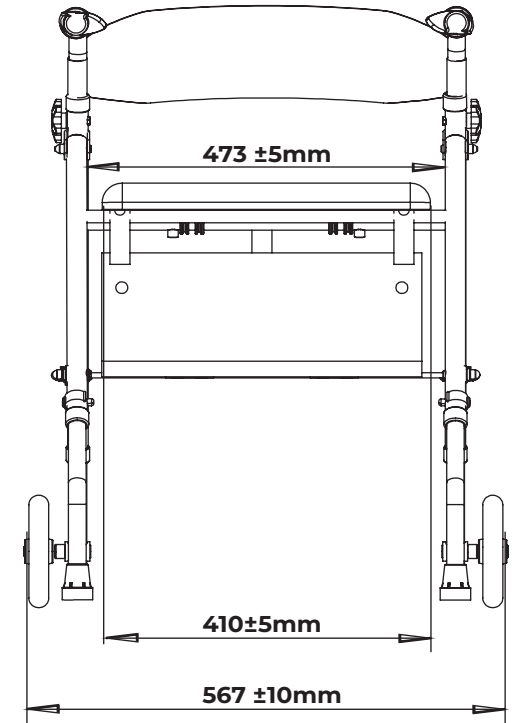

### PACKAGING

49 x 57 x 24 cm

**PESO DEL ANDADOR**  
5,46 kg (con bolsa)

**PACKAGING**  
55 x 56 x 39 cm

**CARACTERÍSTICAS DEL PRODUCTO**

Patas desmontables e intercambiables entre los modelos de la serie OGI BIP BIP | Asiento PU soldado | Manetas ajustables en altura | Admite usuarios de hasta 136 kg