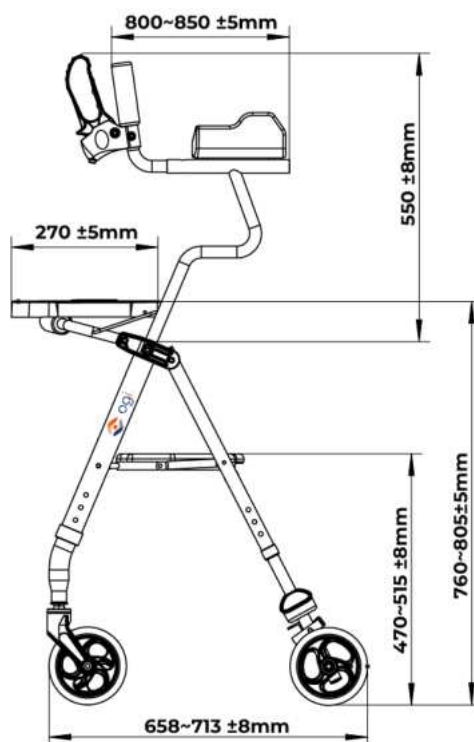

## ROLLARTRI

COLOR DEL KIT

PESO DEL KIT DE  
REPOSABRAZOS  
ARTRÍTICO

300 gr

LONGITUD DEL  
CABLE HEMIPLÉJICO

160 cm

(Todas las medidas son variables según la regulación)